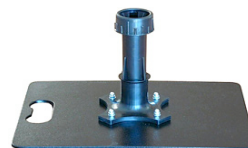

Ekstra tilbehør: fødder

Skruespyd

Til jord/sand
m. rotator.

299,00 kr.

Krydsfod & vandpose

Til hårdt underlag
Vægt påfyldt vand 15 kg.

349,00 kr.

Stålspyd

Til Jord/sand
m. rotator.

349,00 kr.

Metal fod

Til hårdt underlag
Fåes i 3 størrelser.

7 kg. 525,00 kr.
15 kg. 975,00 kr.
20 kg. 1.195,00 kr.

Parasolfod

Til hårdt & blødt underlag
m. rotator.

Vægt påfyldt vand 18 kg.
Vægt påfyldt sand 26 kg.